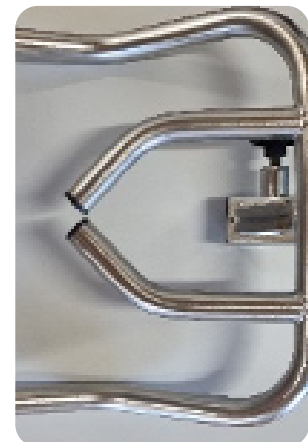

AQUABIKE

Guidon triathlon

12069

QUANTITÉ: