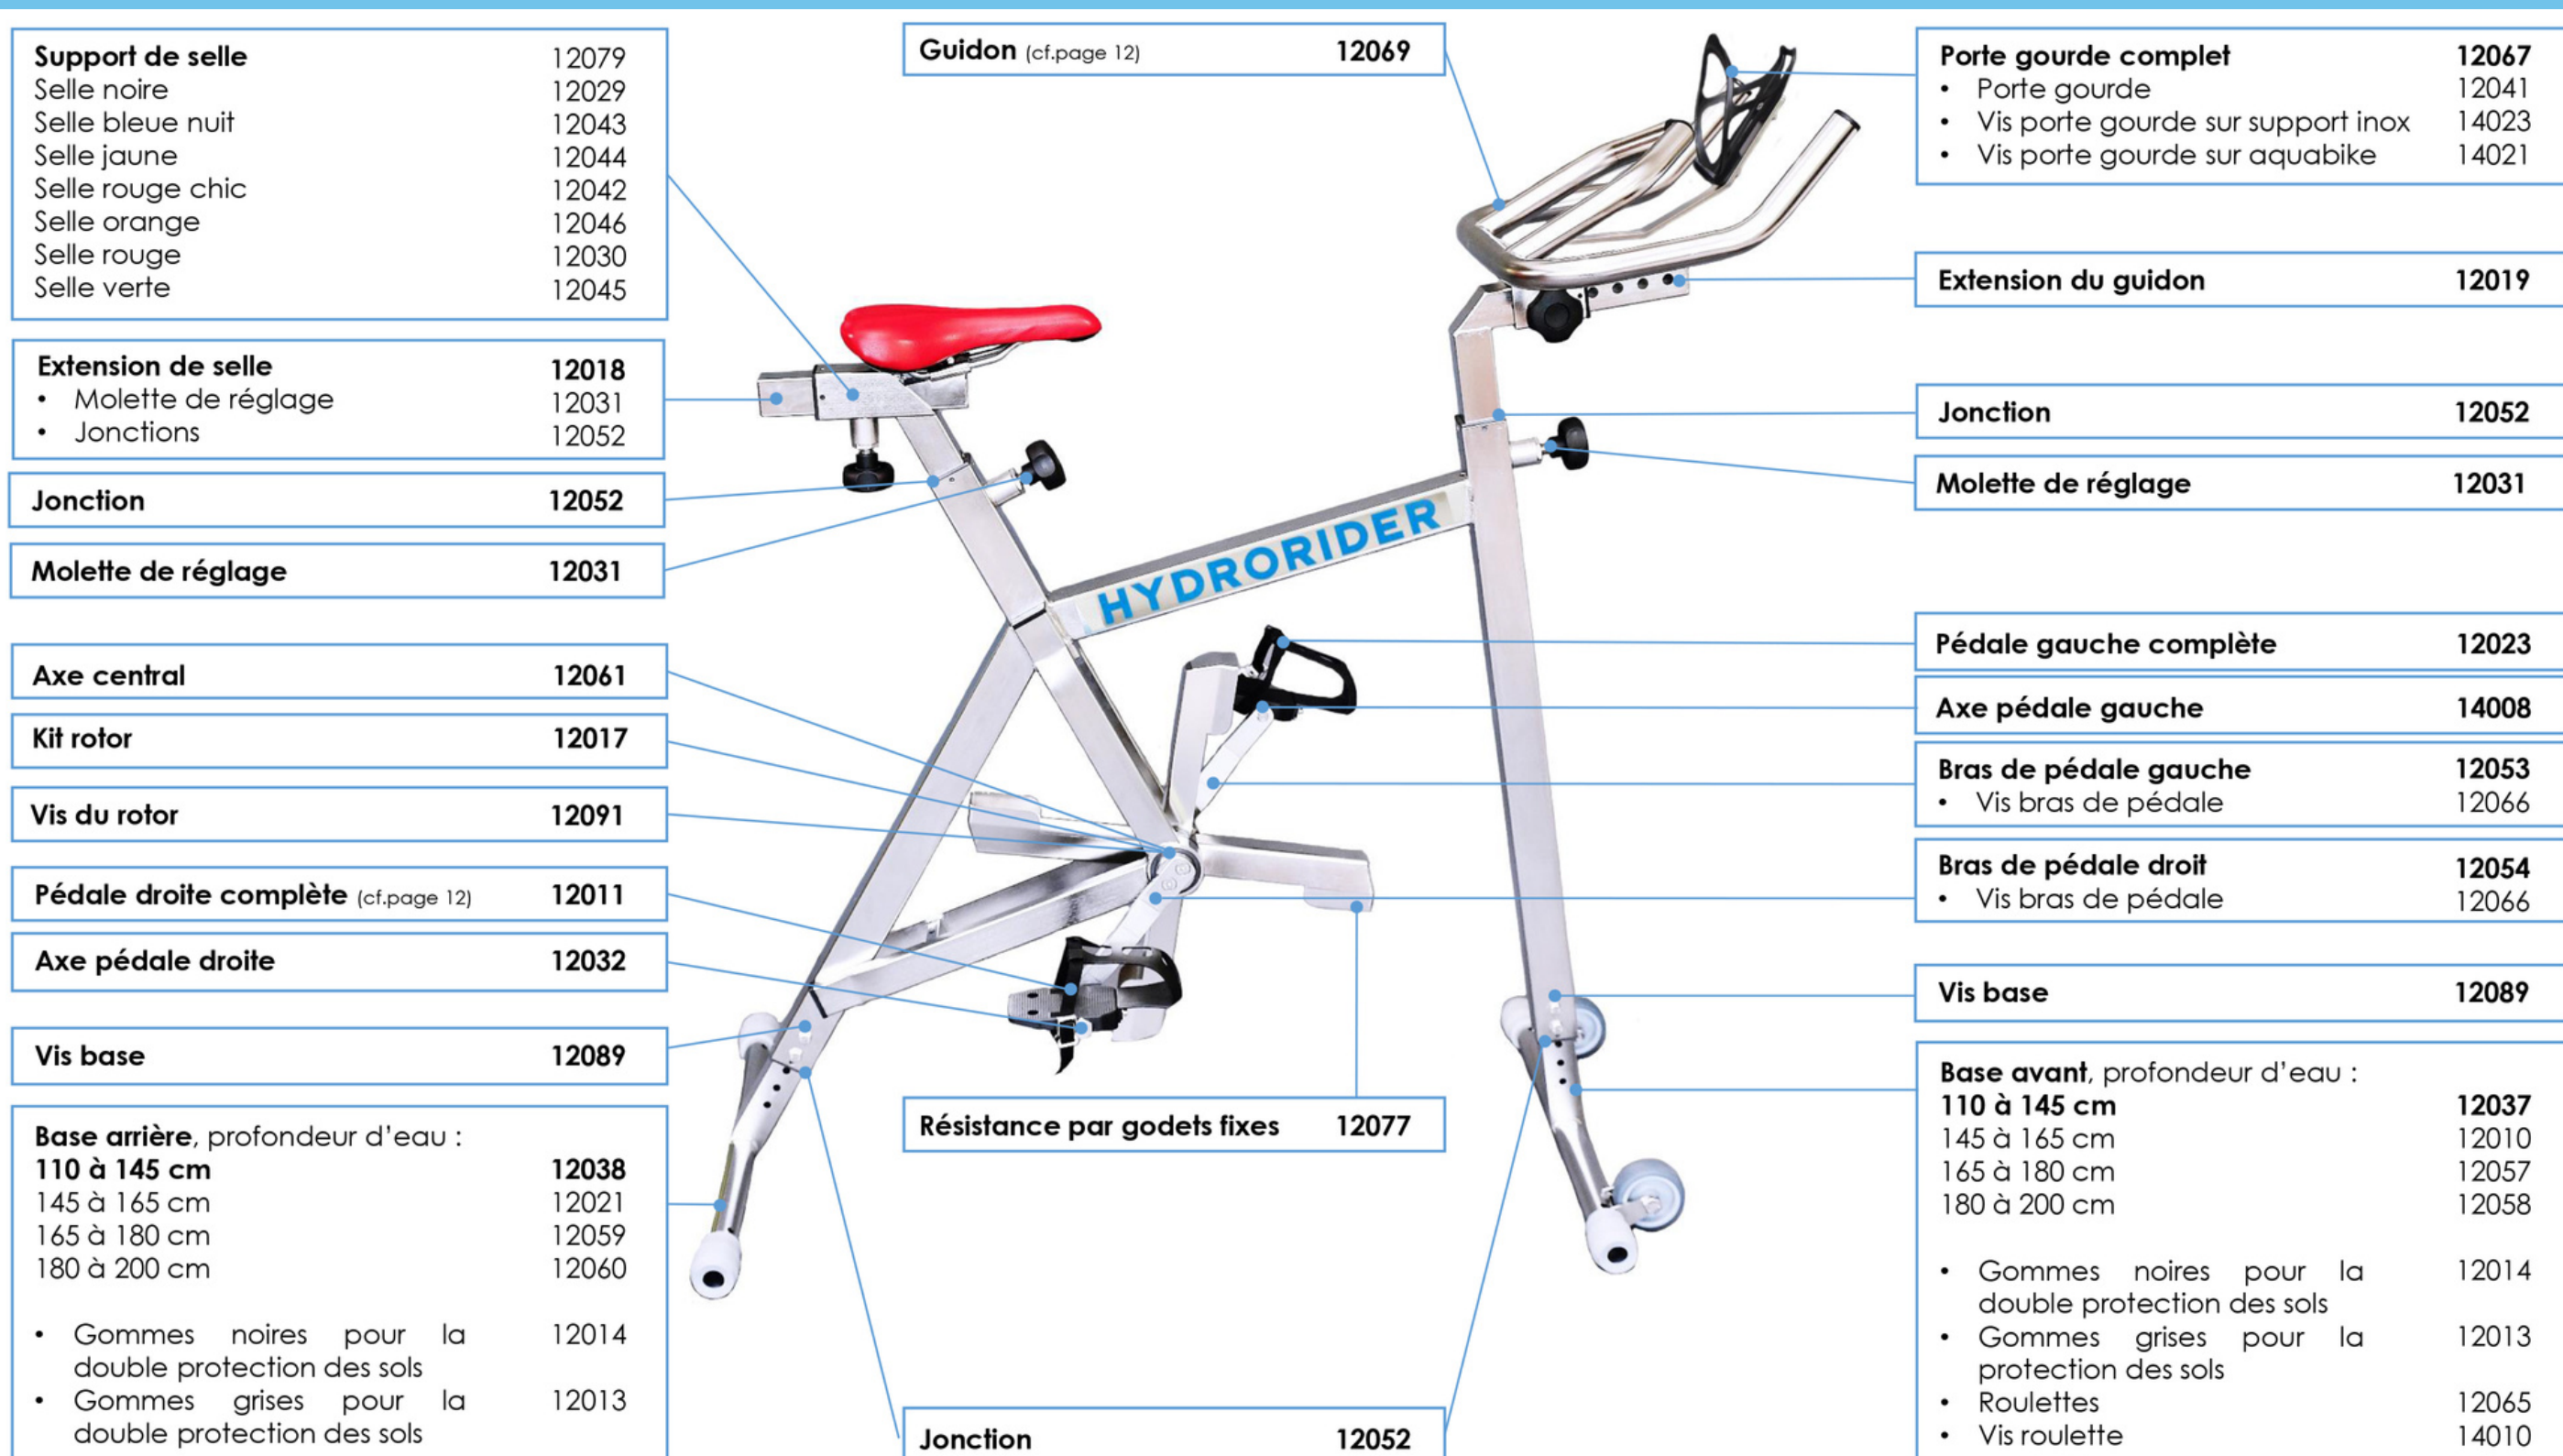

WATERFORM

CATALOGUE PIÈCES DÉTACHÉES

VUE D'ENSEMBLE DE L'AQUABIKE

Support de selle	12079
Selle noire	12029
Selle bleue nuit	12043
Selle jaune	12044
Selle rouge chic	12042
Selle orange	12046
Selle rouge	12030
Selle verte	12045

Extension de selle	12018
• Molette de réglage	12031
• Jonctions	12052

Jonction	12052
-----------------	-------

Molette de réglage	12031
---------------------------	-------

Axe central	12061
--------------------	-------

Kit rotor	12017
------------------	-------

Vis du rotor	12091
---------------------	-------

Pédale droite complète (cf. page 12)	12011
---	-------

Axe pédale droite	12032
--------------------------	-------

Vis base	12089
-----------------	-------

Base arrière, profondeur d'eau :	
110 à 145 cm	12038
145 à 165 cm	12021
165 à 180 cm	12059
180 à 200 cm	12060

• Gommés noirs pour la double protection des sols	12014
• Gommés grisés pour la double protection des sols	12013