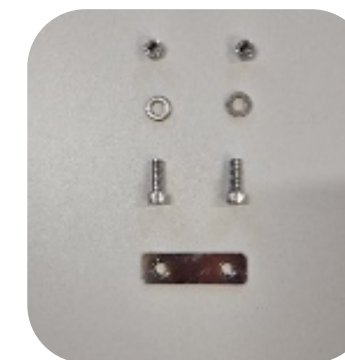

AQUABIKE

Sangle pédale sport

12012

QUANTITÉ:

AQUABIKE

Kit pédale sport gauche et droite complète pour aquabike gamme pro

12011 / 12023

QUANTITÉ: